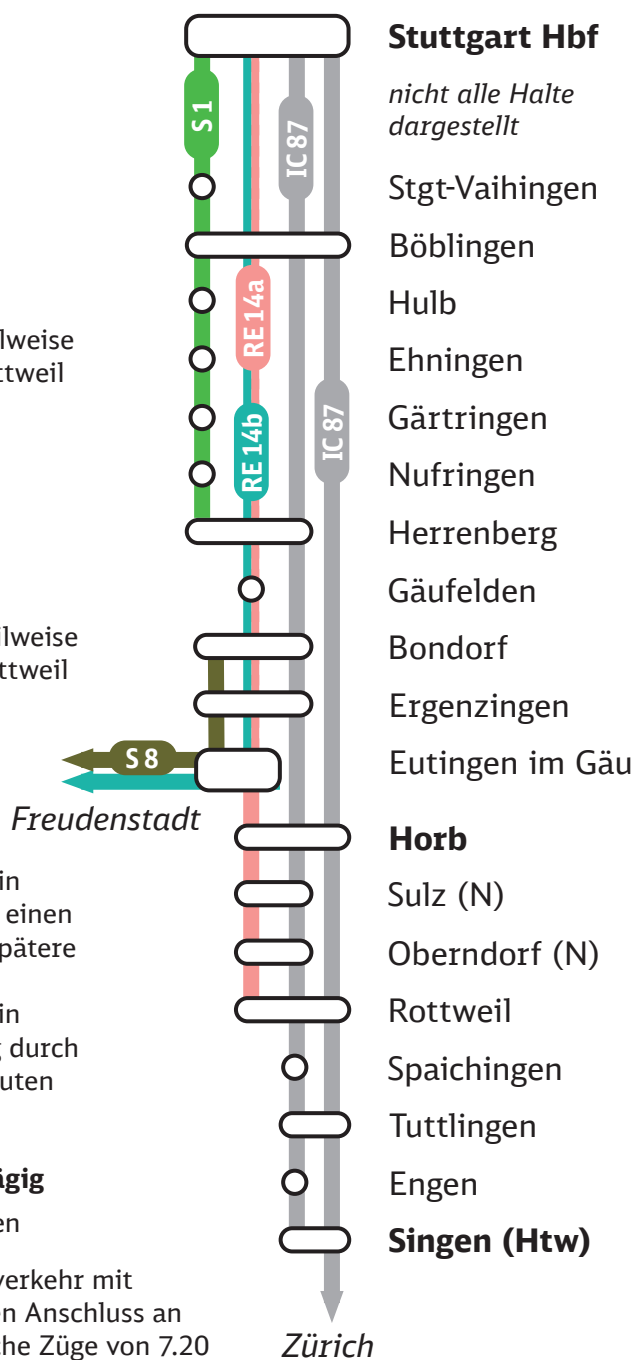

Freitag, 19. Juli, 21.00 Uhr bis Samstag, 20. Juli, 7.15 Uhr
Samstag, 20. Juli, 21.00 Uhr bis Sonntag, 21. Juli, 8.45 Uhr
Sonntag, 21. Juli, 23.00 – 24.00 Uhr

Zugausfall und Ersatzverkehr Stuttgart Hbf <-> Konstanz
(verschiedene Abschnitte) sowie veränderte Fahrzeiten

RE 4 **RE 14a** Herrenberg/Horb <-> Rottweil/Konstanz - teilweise
RE 14b Ersatzverkehr mit Bussen Herrenberg <-> Rottweil

**Nächte Montag/Dienstag, 29./30. Juli bis Mittwoch/
Donnerstag, 31. Juli/1. August, jeweils 22.45 – 1.30 Uhr**

Ersatzverkehr Herrenberg <-> Horb

1. **RE 14a**
2. RB 17681 (planmäßige Ankunft 23.48 Uhr in Horb) wird von Herrenberg bis Horb durch einen Bus ersetzt. Beachten Sie die 29 Minuten spätere Ankunft des Busses in Horb.
   - RB 17684 (planmäßige Ankunft 23.11 Uhr in Herrenberg) wird von Horb bis Herrenberg durch einen Bus ersetzt. Beachten Sie die 44 Minuten spätere Ankunft des Busses in Herrenberg.

Samstag, 27. Juli bis Donnerstag, 1. August, jeweils ganztägig

Zugausfall und Ersatzverkehr Stuttgart Hbf <-> Böblingen

RE 4 **RE 14a** Stuttgart Hbf <-> Böblingen teilweise Ersatzverkehr mit
RE 14b Bussen Stuttgart Hbf <-> Böblingen. Um einen Anschluss an
die S-Bahnen sicherzustellen, fahren zusätzliche Züge von 7.20
bis 22.40 Uhr im Zwei-Stunden-Takt zwischen (Freudenstadt/
Rottweil -) Böblingen und Leonberg (S) via Renningen (S).

Gäubahn