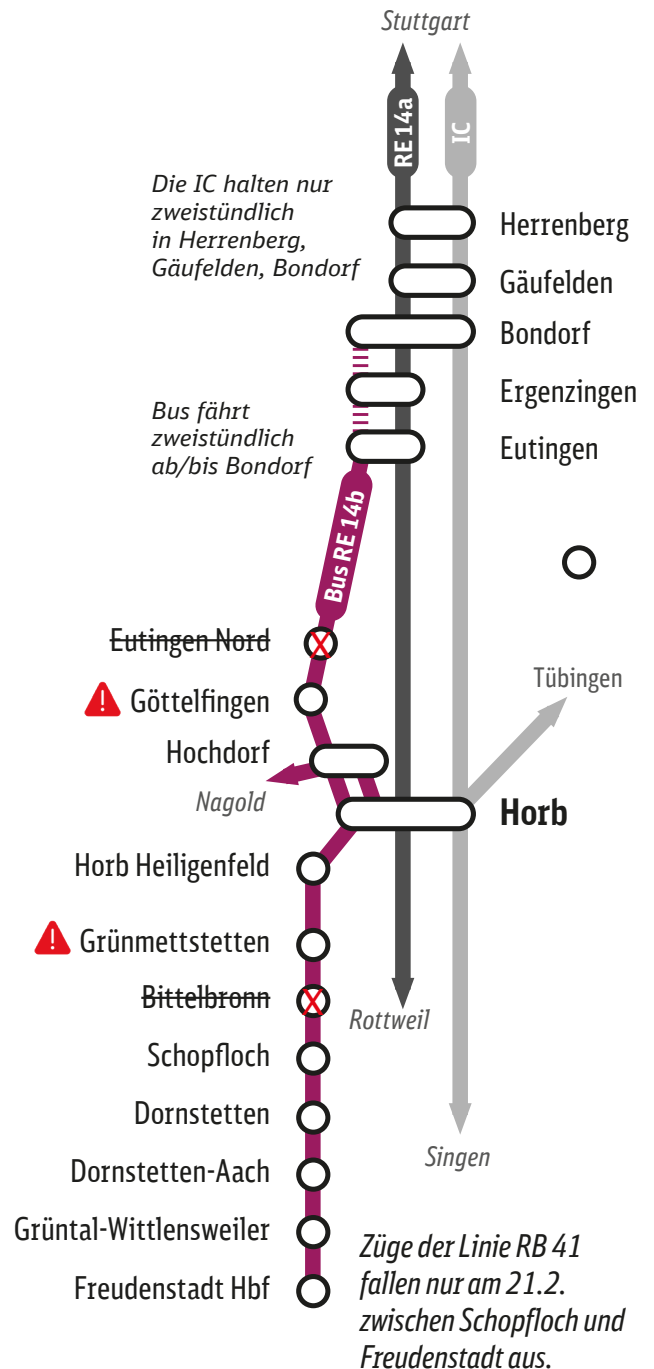

## Zugausfälle:

- RE 14b** Eutingen ◄► Freudenstadt Hbf
- RE 40** Herrenberg ◄► Freudenstadt Hbf
- RB 41** Schopfloch ◄► Freudenstadt Hbf (nur am 21.2.)
- S 8** Bondorf ◄► Freudenstadt Hbf (AVG Stadtbahnlinie)

## Alternative Reisemöglichkeit:

### Ersatzverkehr mit Bus:

- Bus RE 14b**
- Eutingen ◄► Horb ◄► Freudenstadt Hbf

**Umstieg in Horb Richtung Rottweil / Stuttgart / Tübingen möglich!**

### Hinweis:

Auch die Züge der Linie RB 74 sind von den Bauarbeiten betroffen.  
Bus RB 74: Nagold ◄► Horb