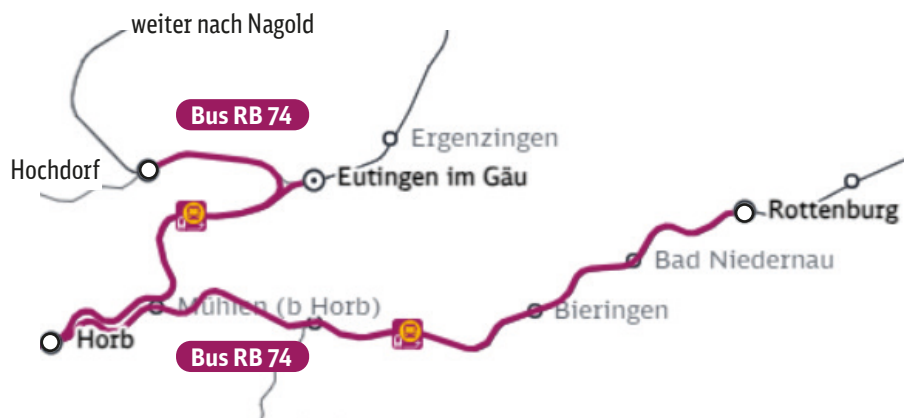

Hochdorf (b. Horb) ◀▶ Horb Horb ◀▶ Rottenburg (Neckar)

13. Oktober – 25. Oktober 2024
26. Oktober – 14. Dezember 2024

Zugausfälle und Ersatzverkehr mit Bussen (EV) RB 74

Das große Investitionsprogramm
für Mobilität und Klimawende.

Weitere Infor-
mationen unter:
bahn.de/bauarbeiten

Zugausfälle und Ersatzverkehr mit Bussen

13. Oktober – 25. Oktober 2024
26. Oktober – 14. Dezember 2024

RB 74 Hochdorf (b.Horb) ◄► Horb und Horb ◄► Rottenburg
Nagold ◄► Hochdorf (nur einzelne Züge betroffen)

Alternative Reisemöglichkeit:

 **Bus RB 74**

Hochdorf ◄► Horb, stündlich
ohne Halt in Eutingen Nord

 **Bus RB 74**

Horb ◄► Rottenburg, stündlich
mit Halt in Mühlen, Eyach,
Bieringen, Bad Niedernau
In Tagesrandlagen abweichen.

Haltestellen der Ersatzbusse:

- Hochdorf Bahnhof
- Horb Bahnhof/ZOB Bussteig 1
- Mühlen Bahnhof
- Mühlen Rathaus
- Eyach Bahnhof
- Bieringen Neckarbrücke
- Bad Niedernau Niedere Au Straße
- Rottenburg ZOB Bussteig A