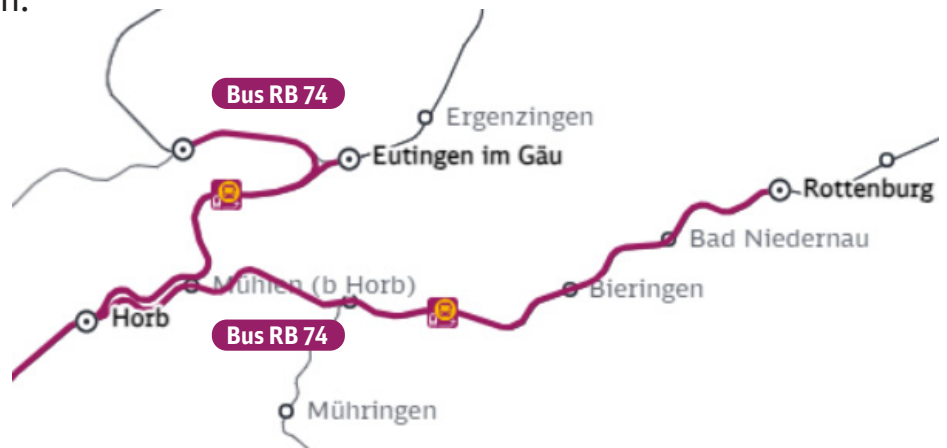

RB 74 Hochdorf (b.Horb) ◄► Horb und Horb ◄► Rottenburg

Der letzte Zug fällt zwischen Pforzheim und Nagold sowie auch in der Gegenrichtung aus. Nutzen Sie alternativ bitte den Ersatzbus.

Alternative Reisemöglichkeit:

 **Bus RB 74**

Hochdorf ◄► Horb, stündlich
ohne Halt in Eutingen Nord

 **Bus RB 74**

Horb ◄► Rottenburg, stündlich
mit Halt in Mühlen, Eyach, Bieringen, Bad Niedernau

In Tagesrandlagen abweichen.

Ersatzverkehr auch zwischen (Herrenberg ◄►) Eutingen ◄► Horb ◄► Rottweil (◄► Singen):

 **IC Express Bus**

Herrenberg ◄► Singen
mit Halt in Rottweil

 **IC Bus**

Herrenberg ◄► Rottweil
mit Halt in Gäufelden-Nebringen,
Bondorf, Horb, Sulz (N), Oberndorf (N)

 **Bus RE 14a**

Eutingen ◄► Rottweil
mit Halt in Horb, Sulz (N), Oberndorf (N)